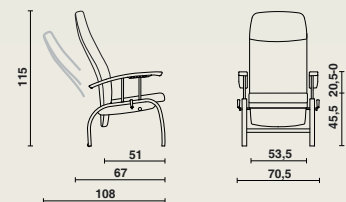

Zitting

- Uitneembare zitting in gemelamineerde MDF plaat, dikte 12 mm.
- Bekleed met brandvertragend schuim uit 2 lagen van verschillende densiteit voor optimaal zitcomfort.
- Afgeronde zitting vooraan hindert niet de bloeddorstroming.
- Comfortabele zithoogte van 45,5 cm.
- Volledig gestoffeerde zit met dubbele stiklijn.

Rugsteun

- Bestaat uit een ergonomisch voorgevormde multiplex schelp, dikte 12 mm.
- Rugsteun is traploos verstelbaar tot 24° d.m.v. een gasveer.
- Vergrendeling mogelijk in elke positie d.m.v. gemakkelijk bereikbare hendel aan beide zijden.
- Bekleed met brandvertragend schuim uit 3 verschillende densiteitszones voor optimaal zitcomfort.
- Volledig gestoffeerde rug met dubbele stiklijn.

Neerschuifbare armen

- Ergonomische knoparmliggers, in kunststof, vergemakkelijken het in- en uitstappen.
- Standaard voorzien van eettafelbevestiging.
- Hoogteverstelling in 4 standen d.m.v. 2 massieve verchroomde stalen assen.
- In neerwaartse richting vergrendeld d.m.v. een veerhendel.
- In laagste stand op gelijke hoogte als zitvlak.

Afmetingen en prestaties

06036 | Metalen rustzetel:

- B 70,5 x D 67-108 x H 115 cm
- Zithoogte: 45,5 cm
- Zitdiepte: 51 cm
- Zitbreedte: 53,5 cm
- Hoogte armsteunen: 76-53 cm

Materiaalgebruik en afwerking