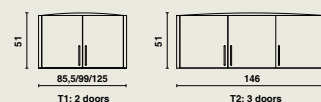

Corps de l'armoire

- 2 pans latéraux avec une latte frontale, dos et fond.
- Sur le dessus, 2 lattes de renfort et un plateau.
- Plateau du dessus à angles arrondis, en stratifié double-face MDF, épaisseur 24 mm.
- Panneaux d'aggloméré mélaminé ou avec hêtre plaqué (*), de 19 mm d'épaisseur.
- Assemblage des panneaux au moyen d'excentriques et chevilles en bois.
- Le dos est fraisé dans une rainure des pans latéraux.

Organisation intérieure en fonction du modèle

- Panneau vertical central (seulement model 3 portes).

Portes en fonction du modèle

- Charnières auto-fermantes de qualité supérieure, ouvrant jusqu'à 135°.
- Poignées métalliques design.

Dimensions

- Modèle Armoire de dessus: hauteur 51 cm, Longueur 85.5/99/125/146 cm, profondeur 56 cm

Matériel utilisé et finition

- Bois : - en aggloméré (mélaminé, placage en hêtre (*)).
- MDF (stratifié).
- Résistant aux produits d'entretien usuels.