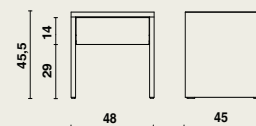

Basso met gesloten onderzijde

Kleuren

Graag verwijzen wij naar ons uitgebreide gamma.
Staalkaart + stalen mogelijk op aanvraag.

Afmetingen

Basso nachttafel | 48 x 45 x hoogte 45,5 cm

Materiaalgebruik en afwerking