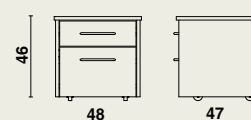

Quadra XLow

12634 De Quadra Care nachttafel is een compacte nachttafel met een hedendaagse strakke vormgeving. Deze XLow versie sluit naadloos aan bij het XLow beddengamma.

Enkelzijdige uitvoering (opbergkast, open legruimte, lade)

- 2 zijpanelen met een rug, bodem en een opliggend bovenblad.
- Vervaardigd uit gemelamineerde spaanplaat, 19 mm dikte.
- De zijpanelen en tussenpaneel worden met de bodem gemonteerd d.m.v. houten deuvels en koud verlijmd tot een stevige kastromp.
- Het bovenblad wordt met de romp verbonden d.m.v. excenters.
- Metalen design handgreep.
- De uitneembare lades bestaan uit metalen wanden waartussen een houten bodem en rug bevestigd zijn.
- De lade wordt d.m.v. hoogwaardige stalen geleiders met eindaanslag gemonteerd in de kastromp.
- Bovenblad uit dubbelzijdig gemelamineerde spaanplaat van 19 mm.
- 4 verborgen wielen Ø 50 mm.

Afmetingen

Quadra XLow verborgen wielen | 48 x 47 x hoogte 46 cm

Quadra XLow wielen Ø 65 mm | 48 x 47 x hoogte 52 cm

Materiaalgebruik en afwerking

- Hout: spaanplaat (gemelamineerd).
- Bestand tegen gebruikelijke reinigingsproducten en ontsmettingsmiddelen.

Voor verder info over de gebruikte **materialen**, **constructie** en **onderhoud**: zie onze materialenfiches.

Opties

- Cilinderslot.
- 4 wielen Ø 65 mm.
- 4 wielen Ø 65 mm met rem.

Kleuren

Graag verwijzen wij naar ons uitgebreide gamma.
Staalkaart + stalen mogelijk op aanvraag.