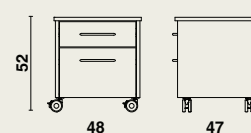

Quadra XLow

12634 De Quadra Care nachttafel is een compacte nachttafel met een hedendaagse strakke vormgeving. Deze XLow versie sluit naadloos aan bij het XLow beddengamma.

Enkelzijdige uitvoering (opbergkast, open legruimte, lade)

- 2 zijpanelen met een rug, bodem en een opliggend bovenblad.
- Vervaardigd uit gemelamineerde spaanplaat, 19 mm dikte.
- De zijpanelen en tussenpaneel worden met de bodem gemonteerd d.m.v. houten deuvels en koud verlijmd tot een stevige kastromp.
- Het bovenblad wordt met de romp verbonden d.m.v. excenters.
- Metalen design handgreep.
- De uitneembare lades bestaan uit metalen wanden waartussen een houten bodem en rug bevestigd zijn.
- De lade wordt d.m.v. hoogwaardige stalen geleiders met eindaanslag gemonteerd in de kastromp.
- Bovenblad uit dubbelzijdig gemelamineerde spaanplaat van 19 mm.
- 4 verborgen wielen Ø 50 mm.

Afmetingen

Quadra XLow verborgen wielen | 48 x 47 x hoogte 46 cm

Quadra XLow wielen Ø 65 mm | 48 x 47 x hoogte 52 cm

Materiaalgebruik en afwerking

- Hout: spaanplaat (gemelamineerd).
- Bestand tegen gebruikelijke reinigingsproducten en ontsmettingsmiddelen.

Voor verder info over de gebruikte **materialen**, **constructie** en **onderhoud**: zie onze materialenfiches.

Opties

- Cilinderslot.
- 4 wielen Ø 65 mm.
- 4 wielen Ø 65 mm met rem.

Kleuren

Graag verwijzen wij naar ons uitgebreide gamma.
Staalkaart + stalen mogelijk op aanvraag.