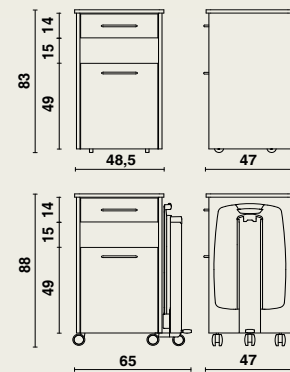

Quadra Care

10492 De Quadra Care nachttafel met hoge lade is een compacte nachttafel met een hedendaagse strakke vormgeving.

Uitvoering met hoge lade (opberglade, open legruimte, lade)

- 2 zijpanelen met rug, bodem en een opliggend bovenblad.
- Vervaardigd uit gemelamineerde spaanplaat, 19 mm dikte.
- De zijpanelen en tussenpaneel worden met de bodem gemonteerd d.m.v. houten deuvels en koud verlijmd tot een stevige kastromp.
- Het bovenblad wordt met de romp verbonden d.m.v. excenters.
- Metalen design handgreep.
- De lade wordt d.m.v. hoogwaardige stalen geleiders met eindaanslag gemonteerd in de kastromp.
- Metalen onderdelen worden beschermd door een epoxy-coating.
- Bovenblad uit dubbelzijdig gemelamineerde spaanplaat van 19 mm.
- 4 verborgen wielen Ø 50 mm.

Optionele eettafel Livia

- Uitklapbaar.
- Eenvoudig inclineerbaar in beide richtingen.
- Voorzien van opstaande rand.
- Het opklapbaar gedeelte is gemonteerd op een stevig aluminium geleidingsprofiel, afgewerkt met een anodisatielaag.
- De eettafel is in hoogte verstelbaar (tussen 80 en 110 cm) d.m.v. een gasveer.
- Afmetingen eettafel: 63 x 40,5 cm.
- De gasveer wordt geactiveerd door een voetpedaal.
- De eettafel bestaat uit brandvertragende ABS.
- Geheel gemonteerd op 5 designwielen Ø 65 mm (5° designwiel bij eettafel).
- Optioneel kan de eettafel voorzien worden van een Click 'n' turn systeem. Dankzij dit eenvoudige kliksysteem wordt de eettafel afneembaar en omkeerbaar.

Afmetingen

10492 | 48,5 x 47 x hoogte 83 cm
met eettafel Livia | 65 x 47 x hoogte 88 cm

Materiaalgebruik en afwerking

- Hout: spaanplaat (gemelamineerd).
- Metaal: epoxy-coating (lichtgrijs).
- Bestand tegen gebruikelijke reinigingsproducten en ontsmettingsmiddelen.