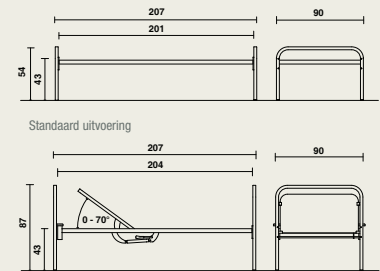

## Hoofd- en voetpaneel

- Het frontkader bestaat uit een geplooid metalen vierkante buis.
- De frontkaders worden stevig op het ligvlak gemonteerd.
- Keuze uit 2 paneeltypes: een laag beugel paneel of hoog paneel met een volkunststof inzetpaneel (\*).
- Afgeronde hoeken verhogen de passieve veiligheid van het bed.
- Onderaan de bedpanelen zijn kunststof vloerbeschermers voorzien.
- Mogelijk met afzonderlijk geremde wielen (\*).

## Ligvlak

- Eén- of tweedelig (\*) metalen ligvlak.
- Het ligvlak bestaat uit een kader waarin afgeronde stalen ligvlakprofielen van 70 mm breed zijn gelast.
- Deze constructie garandeert een hoge stijfheid, gekoppeld aan een vlotte reinigbaarheid en een optimale verluchting van de matras.
- De rugsteun bestaat uit een afzonderlijk metalen kader dat scharnierend is opgesteld.
- De rugsteun kan geïnclineerd worden tot  $\pm 70^\circ$  d.m.v. een gasveer.
- Standaard voorzien van openingen voor fixatieriemen.
- De gasveer wordt geactiveerd door een hendel die aan beide zijden van het bed bereikbaar is.
- De 2 bedhoeken aan het hoofdeinde zijn voorzien van bevestigingshulzen voor serumhouder of bedgalg (enkel bij 2-delig ligvlak).

## Afmetingen en prestaties

- Breedte: 90 cm, Lengte: 207 cm
- Hoogte ligvlak:  $\pm 43$  cm
- Veilig gewicht: 200 kg
- Gewicht (excl. uitbreidingen): 43 kg
- Ligvlakmaat: 201 x 90 cm (standaard uitvoering)
- Matrasmaat: 195 x 85 cm, dikte: 12 à 15 cm