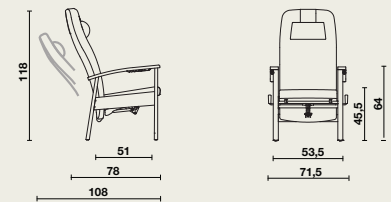

Zitting

- Uitneembare zitting in gemelamineerde MDF plaat, dikte 12 mm.
- Afgeronde zitting vooraan hindert de bloeddorstrooming niet.
- Comfortabele zithoogte van 47 cm.
- Bekleed met brandvertragend schuim uit 2 lagen van verschillende dichtheid voor optimaal zitcomfort.
- Volledig gestoffeerde zit met dubbele stiklijn.

Kleuren

Graag verwijzen wij naar ons uitgebreide gamma.
Staalkaart + stalen mogelijk op aanvraag.

Afmetingen

14183 | B 71,5 x D 78 x H 118 cm

- Zithoogte: 45,5 cm
- Zitdiepte: 51 cm
- Zitbreedte: 53,5 cm
- Hoogte armsteunen: 64 cm