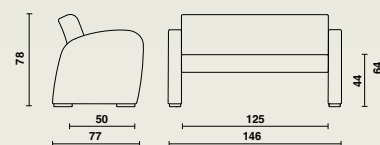

## Frame

- Bestaat uit 2 zijwanden en een zitstructuur.
- De afgeronde zijwanden bestaan uit 2 OSB platen van 18 mm en worden samen verbonden met de zitstructuur d.m.v. massief beuken regels.
- Bekleed met brandvertragend schuim en gestoffeerd.
- Stoffering gebeurt met een dubbele stiklijn in dezelfde kleur als de bekleding.
- Mogelijkheid tot combineren van verschillende kleuren voor zijwanden en zitstructuur.
- Comfortabele brede armsteunen van  $\pm 10$  cm.
- Alle buitenranden en hoeken zijn afgerond.
- Geen zichtbare bevestigingspunten.
- Massief beuken poten voorzien van kunststof vloerbeschermers.

## Zitstructuur

- Rugsteun en zitting bieden extra comfort dankzij comfortschuim (rug= 9cm en zitting=11cm).
- De afgeronde zitting vooraan hindert de bloeddorstrooming niet.
- Comfortabele zithoogte van 44 cm.
- Open ruimte onder de zitting draagt bij tot moeiteloos rechtopstaan en tot een efficiënter onderhoud.
- Volledig bekleed met brandvertragend schuim en gestoffeerd.

## Afmetingen

**08391** | Domus Club-2 Soft:

- B 146 x D 77 x H 78 cm
- Zithoogte: 44 cm
- Zitdiepte: 50 cm
- Zitbreedte: 125 cm
- Hoogte armsteunen: 64 cm