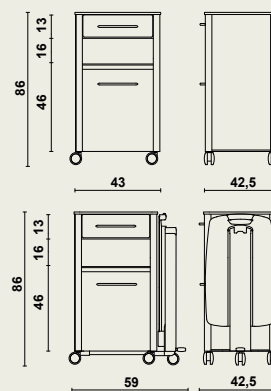

- Romp uit staalplaat en opliggend bovenblad.
- Ladefronten uit volkunststof.
- Metalen design handgrepen.
- Een open legruimte is langs de voorzijde gemakkelijk bereikbaar.
- De bovenlade is voorzien van een uitneembaar kunststof inzetbakje.
- Hoge lade met uitneembare kunststof houder voor het plaatsen van 3 flessen.
- Metalen onderdelen worden beschermd door een epoxy-coating.
- Bovenblad met afgeronde hoeken uit volkunststof.
- 4 designwielen Ø 65 mm.

Optionele eettafel Livia

- Uitklapbaar.
- Eenvoudig inclineerbaar in beide richtingen.
- Voorzien van opstaande rand.
- Het opklapbaar gedeelte is gemonteerd op een stevig aluminium geleidingsprofiel, afgewerkt met een anodisatielaag.
- De eettafel is in hoogte verstelbaar (tussen 80 en 110 cm) d.m.v. van een gasveer.
- Afmetingen eettafel: 63 x 40,5 cm.
- De gasveer wordt geactiveerd door een voetpedaal.
- Geheel gemonteerd op 5 designwielen Ø 65 mm (5^e designwiel bij eettafel).
- Optioneel kan de eettafel voorzien worden van een Click 'n' turn systeem. Dankzij dit eenvoudige kliksysteem wordt de eettafel afneembaar en omkeerbaar.

Afmetingen

18124 | 43 x 42,5 x hoogte 86 cm
met eettafel Livia | 59 x 42,5 x hoogte 86 cm

Materiaalgebruik en afwerking

- Volkunststof.
- Metaal: epoxy-coating (wit of alu grijs).
- Bestand tegen gebruikelijke reinigingsproducten en ontsmettingsmiddelen.