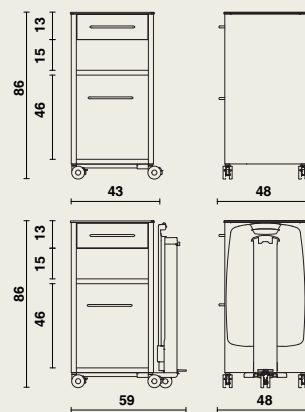

Forma Hospital

- 18380** La table de chevet Forma vous offre une unité de stockage élégante, économique et durable.
- La table de chevet est accessible des deux côtés et équipée d'un tiroir haut et / ou d'une tablette repas.

Version à double face avec tiroir haut (tiroir haut, espace ouvert, tiroir)

- Corps fait d'une plaque d'acier.
- Fronts des tiroirs en stratifié massif.
- Les tiroirs peuvent être utilisés des deux côtés.
- Poignées métalliques design.
- Espace ouvert facilement accessible des deux côtés.
- Le tiroir supérieur est pourvu d'un bac amovible en matière synthétique.
- Le tiroir haut est pourvu d'une porte-bouteilles (3 bouteilles) en matière synthétique.
- Les parties métalliques sont protégées par un revêtement époxy.
- Tablette à angles arrondis, en stratifié massif.
- 4 roues design de Ø 65 mm.

Tablette Livia optionnelle

- Rabattable.
- Facilement inclinable dans les deux sens.
- Pourvue d'un bord relevé.
- La partie rabattable est montée sur un solide profilé de guidage en aluminium, fini par une couche d'anodisation.
- La tablette est réglable en hauteur (entre 80 et 110 cm) au moyen d'un vérin pneumatique.
- Dimensions de la tablette : 63 x 40,5 cm.
- Le vérin pneumatique est activé par une pédale.
- La tablette est en ABS.
- Le tout est monté sur 5 roues design Ø 65 mm (5^{ème} roue avec la tablette).
- Optionnellement la tablette est disponible avec le mécanisme Click 'n' turn. Grâce à ce mécanisme, la tablette peut être montée du côté gauche ou du côté droit de la table de nuit ou échangée entre plusieurs tables de nuit du même type.

Dimensions

18380 | avec tiroir haut | 43 x 48 x hauteur 86 cm
avec tablette Livia | 59 x 48 x hauteur 86 cm

Matériel utilisé et finition

- Stratifié massif.
- Métal : revêtement époxy (gris clair ou blanc).
- Résistant aux produits d'entretien usuels.