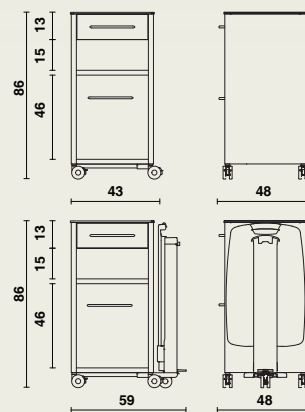

Măsuța de servit la pat Livia (opțional)

- Pliabilă.
- Ușor de înclinat în ambele direcții.
- Blatul este echipat cu o margine verticală.
- Partea pliabilă este fixată pe un profil de ghidare din aluminiu rezistent, cu finisaj anodizat.
- Măsuța de servit este reglabilă pe înălțime (între 80 și 110 cm) prin intermediul unui piston.
- Dimensiunea blatului: 63 x 40,5 cm.
- Pistonul este activat cu ajutorul unei pedale.
- Blatul este realizat din ABS.
- Noptiera stă pe 5 roți de design Ø 65 mm.
- Opțional, măsuța este disponibilă cu un mecanism Click 'n' turn care permite mutarea măsuței de pe o parte pe cealaltă a noptierei.

Culori

Referință la gama noastră extinsă de culori. Mostrele sunt disponibile la cerere.

Mânere

- Mâner deschis
- Mâner închis

Dimensiuni

18380 | cu sertar înalt | 43 x 48 x înălțime 86 cm
cu măsuța Livia | 59 x 48 x înălțime 86 cm