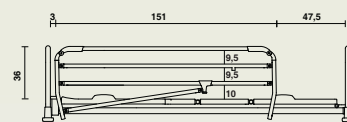

Atmosphere

Protecții laterale

00433 Protecțiile laterale Atmosphere formează o singură unitate și pot fi coborâte prin intermediul unui mecanism ușor de blocare.

Construcție

- Protecțiile laterale Atmosphere constau dintr-o secțiune care poate fi coborâtă ușor, instalată la pat prin intermediul a două axe solide.
- Secțiunea mobilă este formată din două părți articulate care sunt conectate între ele prin intermediul a trei bare fixe.
- Toate barele sunt cu pereți groși, astfel încât să reziste la o presiune enormă asupra lor.
- Sistemul de glisare din partea inferioară este blocat cu ajutorul unui dispozitiv de siguranță.
- Protecțiile laterale pot fi coborâte deblocând cu o mână dispozitivul de siguranță din partea inferioară și, în același timp, împingându-le cu cealaltă mână spre capătul de la picioare.
- Protecțiile laterale acoperă peste $\pm 3/4$ din întreaga lungime a patului. La capătul inferior este prevăzută o deschidere.
- Protecțiile laterale se încadrează complet în lățimea patului până la bumperele de protecție. În poziția cea mai joasă, acestea nu sunt mai înalte decât salteaua.
- În poziția cea mai joasă, protecțiile nu prezintă un obstacol atunci când pacientul vrea să coboare din pat sau trebuie să fie transferat, nici la schimbarea lenjeriei de pat.
- Măsurată de la platforma saltea, înălțimea totală este de cca. 36 cm, sau, opțional, înălțimea totală poate fi de cca. 44,5 cm.

Dimensiuni

00433 | Atmosphere 3 tuburi

- L x H: 151 cm x h 36 cm
- grosime saltea: max. 14 cm

00433 | Atmosphere 4 tuburi

- L x H: 151 cm x h 44,5 cm
- grosime saltea: max. 22 cm

Materiale și finisaje

- Meta: vopsea epoxidică RAL 9006 sau cromat.
- Rezistență la produsele de curățare obișnuite.