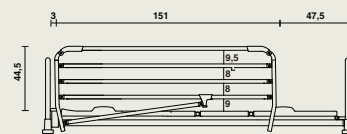

Atmosphere

Protecții laterale

00433 Protecțiile laterale Atmosphere formează o singură unitate și pot fi coborâte prin intermediul unui mecanism ușor de blocare.

Construcție

- Protecțiile laterale Atmosphere constau dintr-o secțiune care poate fi coborâtă ușor, instalată la pat prin intermediul a două axe solide.
- Secțiunea mobilă este formată din două părți articulate care sunt conectate între ele prin intermediul a trei bare fixe.
- Toate barele sunt cu pereți groși, astfel încât să reziste la o presiune enormă asupra lor.
- Sistemul de glisare din partea inferioară este blocat cu ajutorul unui dispozitiv de siguranță.
- Protecțiile laterale pot fi coborâte deblocând cu o mână dispozitivul de siguranță din partea inferioară și, în același timp, împingându-le cu cealaltă mână spre capătul de la picioare.
- Protecțiile laterale acoperă peste $\pm 3/4$ din întreaga lungime a patului. La capătul inferior este prevăzută o deschidere.
- Protecțiile laterale se încadrează complet în lățimea patului până la bumperele de protecție. În poziția cea mai joasă, acestea nu sunt mai înalte decât salteaua.
- În poziția cea mai joasă, protecțiile nu prezintă un obstacol atunci când pacientul vrea să coboare din pat sau trebuie să fie transferat, nici la schimbarea lenjeriei de pat.
- Măsurată de la platforma saltea, înălțimea totală este de cca. 36 cm, sau, opțional, înălțimea totală poate fi de cca. 44,5 cm.

Dimensiuni

00433 | Atmosphere 3 tuburi

- L x H: 151 cm x h 36 cm
- grosime saltea: max. 14 cm

00433 | Atmosphere 4 tuburi

- L x H: 151 cm x h 44,5 cm
- grosime saltea: max. 22 cm

Materiale și finisaje

- Meta: vopsea epoxidică RAL 9006 sau cromat.
- Rezistență la produsele de curățare obișnuite.