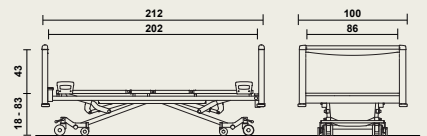

Panneaux

- Vela (standaard)
- Jaro*
- Prime*

Galleries de protection Accessoires

- Twin (*)
- Trix (*)
- Atmosphere (*)

Nous référons à notre liste d'accessoires.

(*) Option

Dimensions et prestations

- Largeur: 100 cm, Longueur: 212 cm
- Variation hauteur du sommier: sommier en métal: 18 - 83 cm
sommier en acier: 13,5 - 83 cm (à partir de l'été 2024)
- Charge dynamique sécuritaire: 230 kg
- Poids (hors extensions): 140 kg
- Dimensions du sommier: 202 x 86 cm
- Taille du matelas: 195 x 85 cm, épaisseur: 12 à 15 cm
- Consommation en veille: 0,5 W (max. 4,38 kWh/an).