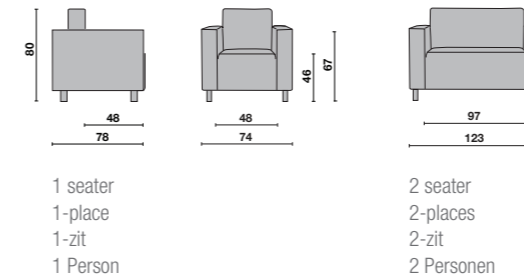

01. TYPE / MODÈLE / TYPE / TYPEN